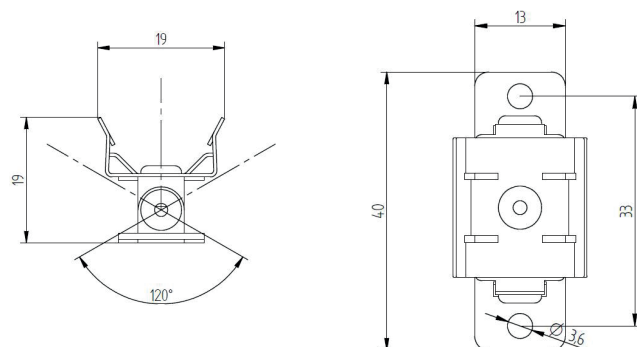

EMERGENZA

Associare al kit retrofit versione DALI i codici 5606235 + 5606237

ACCESSORI NON INCLUSI

5 ANNI DI
GARANZIA

STAFFA FISSAGGIO 0° DI METALLO

Codice	88167376
Temperatura ambiente (ta)	-30 ... +80 °
Dimensioni L x B x H	22 x 19,9 x 8,8 mm

STAFFA FISSAGGIO ORIENTABILE MAGNETICA

Codice	88167385
Temperatura ambiente (ta)	-30 ... +80 °
Dimensioni L x B x H	49 x 19,9 x 22,8 mm

STAFFA FISSAGGIO ORIENTABILE MAGNETICA

Codice	88167384
Temperatura ambiente (ta)	-30 ... +80 °
Dimensioni L x B x H	40 x 19 x 19 mm