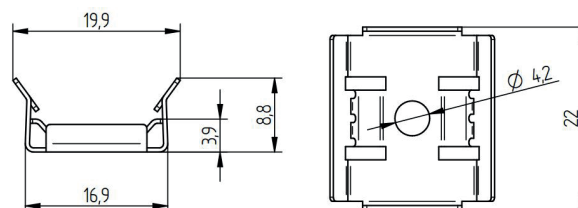

EMERGENZA

Associare al kit retrofit versione DALI i codici 5606235 + 5606237

ACCESSORI NON INCLUSI

5 ANNI DI
GARANZIA

STAFFA FISSAGGIO 0° DI METALLO

Codice	88167376
Temperatura ambiente (ta)	-30 ... +80 °
Dimensioni L x B x H	22 x 19,9 x 8,8 mm

STAFFA FISSAGGIO ORIENTABILE MAGNETICA

Codice	88167385
Temperatura ambiente (ta)	-30 ... +80 °
Dimensioni L x B x H	49 x 19,9 x 22,8 mm

STAFFA FISSAGGIO ORIENTABILE MAGNETICA

Codice	88167384
Temperatura ambiente (ta)	-30 ... +80 °
Dimensioni L x B x H	40 x 19 x 19 mm