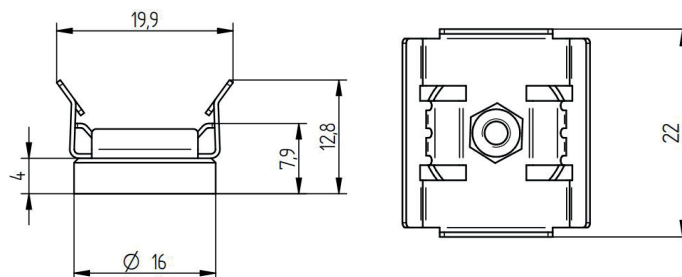

ACCESSORI INCLUSI

5 ANNI DI
GARANZIA

STAFFA FISSAGGIO 0° DI METALLO MAGNETICA

Codice	88167382
Temperatura ambiente (ta)	-30 ... +80 °
Dimensioni L x B x H	22 x 19,9 x 12,8 mm

CONVERTER ON OFF O DALI

A seconda della versione scelta