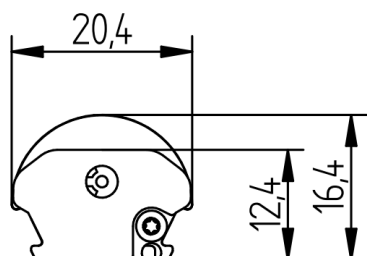

DATI TECNICI

Alimentazione	24VDC
Temperatura ambiente (ta)	-30 ... +30C°
Protezione	IP54
Classe di protezione	III
Risk group (EN 62471:2008)	0

STANDARD

- EN 60598-1
- EN 60598-2-1
- EN 62031
- EN 62471
- EN 60335-1, EN 60335-2-24, EN 60335-2-89
- Eco Design 2019/2020(SLR)
- Energy Labeling 2019/2015 (ELR)
- PRP/HACCP (Food Safety)
- RoHS/Reach
- ENEC, UL

Note

- L'installazione deve essere eseguita esclusivamente da un elettricista autorizzato.
- L'inversione della polarità può danneggiare il prodotto.
- Assicurarsi che il converter sia stato spento prima del collegamento. Altrimenti potrebbe danneggiarsi.
- Connessione o funzionamento sono consentiti solo con il converter apposito. Tensioni più elevate provocano danni o guasti alla lampada.
- L'utente è responsabile della corretta selezione dell'intensità dell'illuminazione. Un'intensità di illuminazione eccessiva può causare ingrigimento o cambiamenti di colore.
- È necessario utilizzare gli accessori appositi. Accessori (ad es. cavi) diversi possono causare guasti e danni. L'uso di queste parti annullerà qualsiasi richiesta di garanzia.
- Gli apparecchi non devono essere installati accanto a una presa di raffreddamento o riscaldamento!