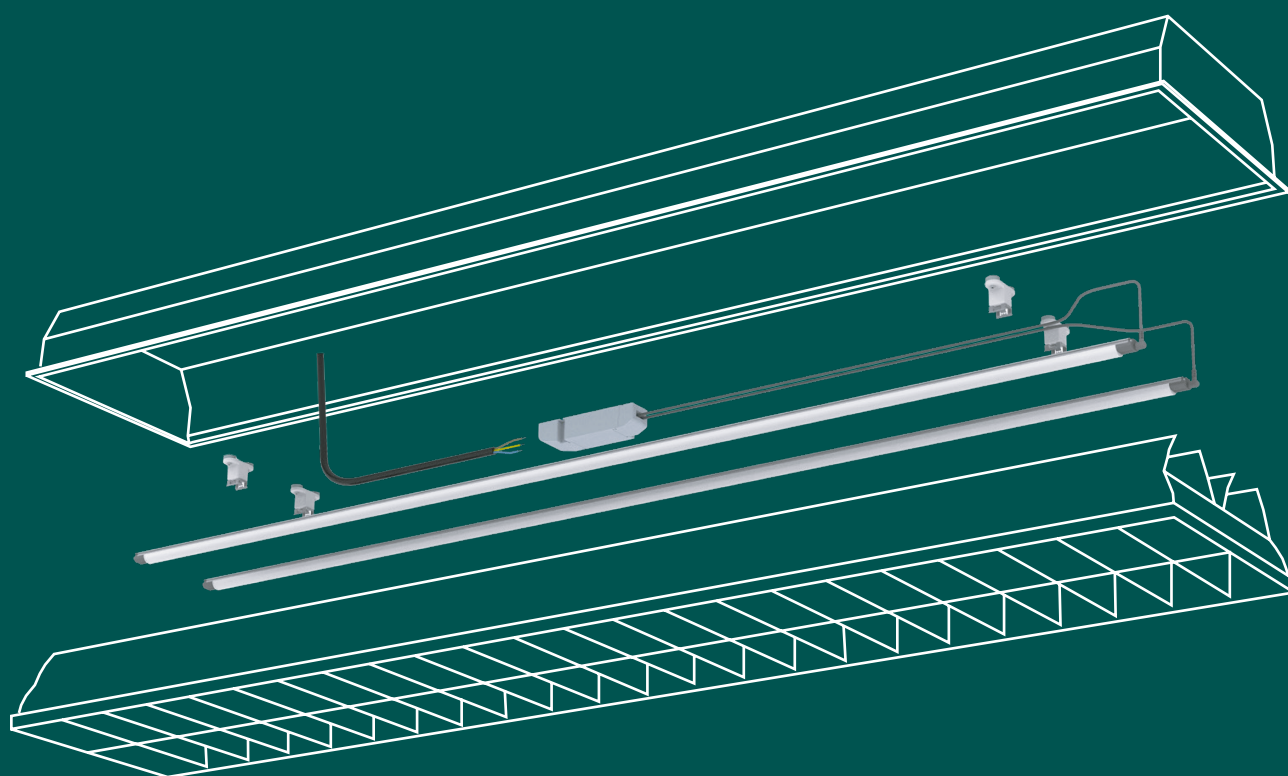

KIT REFIT

*Il partner
tecnologico
per l'illuminazione*

INFORMAZIONI TECNICHE

**5 ANNI DI
GARANZIA**

SOLUZIONE INNOVATIVA

A seguito dell'eliminazione delle sorgenti luminose convenzionali (T5, T8), è stata sviluppata una soluzione innovativa con la quale gli apparecchi esistenti possono essere convertiti e utilizzati ulteriormente. Il nuovo kit Re-Fit offre la più recente tecnologia LED e garantisce una gestione semplice e sicura. **Con il nostro KIT REFIT il corpo lampada viene mantenuto e con una semplice sostituzione l'apparecchio diventa una lampada a LED, CERTIFICATA.**

CARATTERISTICHE TECNICHE

5 ANNI DI
GARANZIA

DESCRIZIONE

- Adatto per il **retrofit di tubi fluorescenti o tubi LED**
- Soluzione **pronta per l'installazione**, grazie al sistema di connessione Cinch
- Elevate prestazioni operative grazie all'illuminazione direzionale e alla dissipazione del calore integrata
- Illuminazione eccellente grazie alla combinazione di **LED** e di un'ottica innovativa
- Funzionamento sicuro grazie alla bassissima tensione (SELV)
- **Installazione semplice e veloce** con le clip di fissaggio magnetiche
- Moduli LED protetti da umidità e polvere
- Tappi di chiusura in PBT
- Copertura in PMMA
- **DALI** (optional)
- Possibilità di messa in emergenza **EN: 50172**

ACCESSORI INCLUSI

5 ANNI DI
GARANZIA

STAFFA FISSAGGIO 0° DI METALLO MAGNETICA

Codice	88167382
Temperatura ambiente (ta)	-30 ... +80 °
Dimensioni L x B x H	22 x 19,9 x 12,8 mm

CONVERTER ON OFF O DALI

A seconda della versione scelta