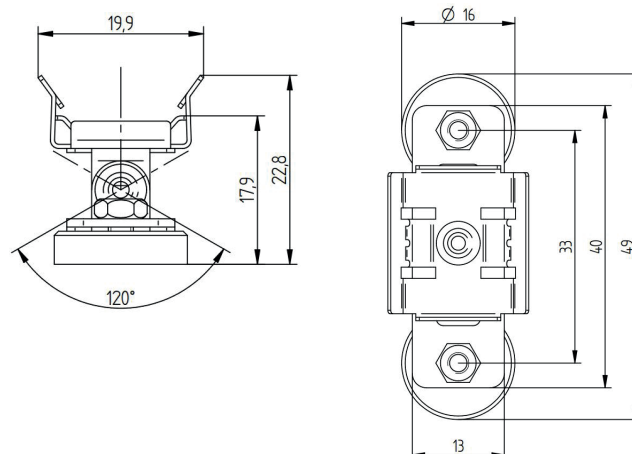

EMERGENZA

Associare al kit retrofit versione DALI i codici 5606235 + 5606237

ACCESSORI NON INCLUSI

5 ANNI DI
GARANZIA

STAFFA FISSAGGIO 0° DI METALLO

Codice	88167376
Temperatura ambiente (ta)	-30 ... +80 °
Dimensioni L x B x H	22 x 19,9 x 8,8 mm

STAFFA FISSAGGIO ORIENTABILE MAGNETICA

Codice	88167385
Temperatura ambiente (ta)	-30 ... +80 °
Dimensioni L x B x H	49 x 19,9 x 22,8 mm

STAFFA FISSAGGIO ORIENTABILE MAGNETICA

Codice	88167384
Temperatura ambiente (ta)	-30 ... +80 °
Dimensioni L x B x H	40 x 19 x 19 mm