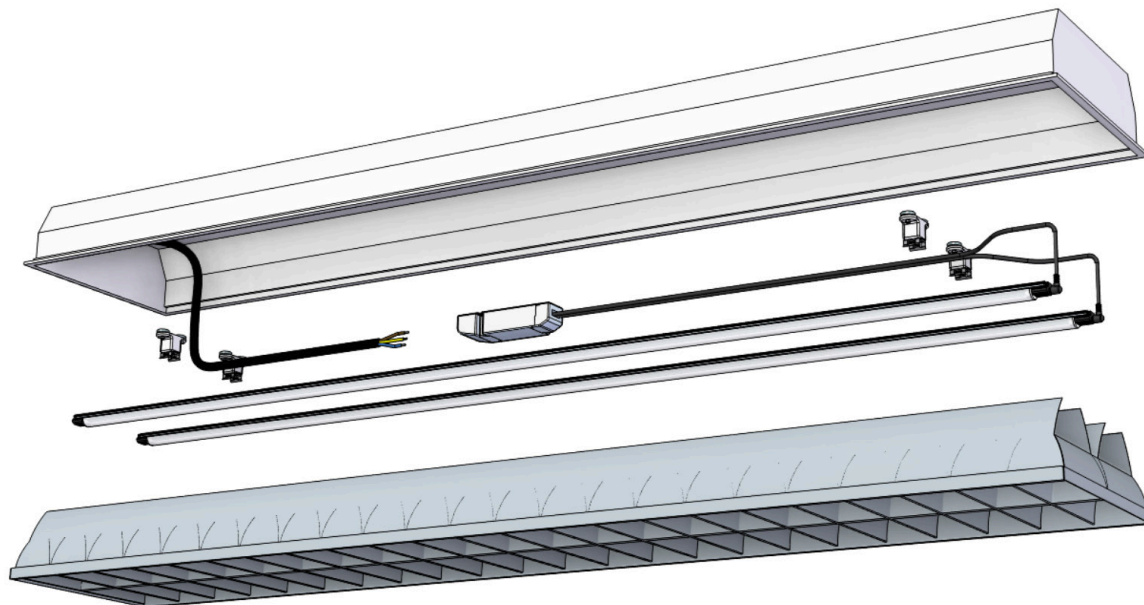

INFORMAZIONI TECNICHE

**5 ANNI DI
GARANZIA**

SOLUZIONE INNOVATIVA

A seguito dell'eliminazione delle sorgenti luminose convenzionali (T5, T8), è stata sviluppata una soluzione innovativa con la quale gli apparecchi esistenti possono essere convertiti e utilizzati ulteriormente. Il nuovo kit Re-Fit offre la più recente tecnologia LED e garantisce una gestione semplice e sicura. **Con il nostro KIT REFIT il corpo lampada viene mantenuto e con una semplice sostituzione l'apparecchio diventa una lampada a LED, CERTIFICATA.**

Disponibile sia nella versione ON/OFF che DALI (la versione DALI può essere equipaggiata anche con kit di messa in emergenza).

VANTAGGI

- Soluzione di illuminazione **altamente efficiente** fino a 180lm/W
- **Risparmio energetico** fino al 70% rispetto ai tubi fluorescenti
- Risparmio energetico fino al 30% rispetto a un tubo LED
- Luce direzionata senza ulteriori perdite (angolo simmetrico di 120°)
- L'alloggiamento dell'**apparecchio esistente rimane**: non sono necessarie modifiche strutturali
- Apparecchi di illuminazione completamente certificati (**CE, ENEC, UL, ecc.**)
- Eccellente qualità della luce con **CRI92**
- Illuminazione flicker free
- Soluzione Plug&Play con supporti magnetici
- **"Made in Europe"**